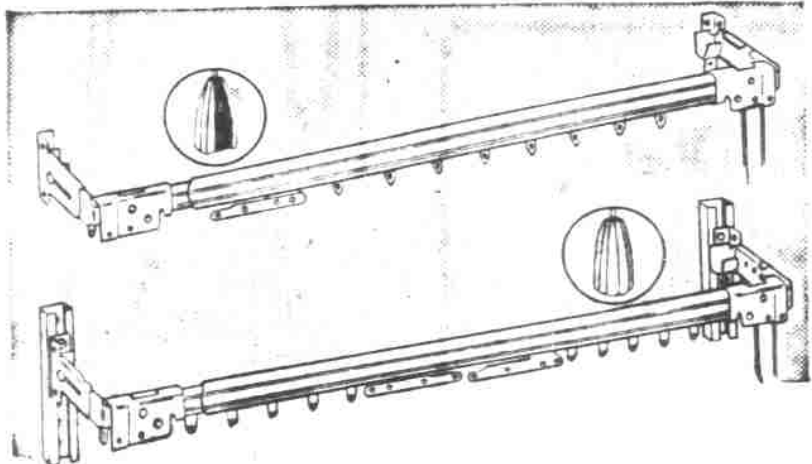

SAVE UP TO \$60.00 ON ROOM SIZE REMNANTS

Size	Reg.	Sale Pr.	SAVE	Size	Reg.	Sale Pr.	SAVE
12x10	96.53	69.88	26.65	12x 4.4	72.15	27.88	44.27
12x10 1/2	101.12	69.88	31.24	12x 5.2	85.45	37.88	47.57
9x18	127.44	99.88	27.56	12x 6	88.40	37.88	50.52
12x12.6	119.46	89.88	29.58	9x 6.8	73.60	37.88	35.72
9x13.3	82.93	69.88	13.05	9x17.7	143.06	99.88	43.18
12x11.3	123.00	99.88	23.12	9x24	218.40	192.88	25.52
9x19.2	154.97	119.88	35.09	12x 7.3	82.75	54.60	28.15
9x14.6	104.41	79.88	24.53	15x 6.6	109.95	58.95	51.00
9x17.8	214.71	169.88	44.83	9x 7	63.75	38.50	25.25
12x17.3	279.65	219.88	59.77	9x17	169.95	123.75	46.20
9x10.6	124.35	99.88	24.47	12x8.6	108.95	79.50	29.45
12x10.3	148.30	119.88	28.42	12x11.4	147.95	110.95	37.00
9x11.3	121.70	99.88	21.82	12x 9	109.95	79.95	40.00
12x11.4	124.05	99.88	24.17	12x11.5	144.95	98.95	46.00
12x12.3	116.96	79.88	37.08	12x12	149.95	104.95	45.00
12x 8.3	103.64	79.88	23.56	9x15	185.95	125.95	60.00
12x 8.8	127.30	89.88	37.42	7.6x 4.9	45.00	23.90	21.10
12x 7	78.35	39.88	38.45	9x18	127.44	99.88	27.56
12x 6.9	75.72	39.88	35.84	9x11.3	121.70	99.88	21.82
12x 6.8	85.35	49.88	35.47	12x 8.8	127.30	89.88	37.42
12x 7.2	115.35	59.88	55.67	12x 7.2	115.35	59.88	55.67

EXTRA SPECIAL
Loop Pile
9x12 Rugs
Reg. 32.95
19⁸⁸

In Decorator Colors
Green - Grey - Brown - Rose

A 4 Star Feature Traverse Rods

Sears Low Price **1⁷⁹**

Extends 28 to 48 inches
Better Quality Traverse Rods
28 to 48 inches, 2.39
48 to 86 inches 3.39
66 to 130 inches 4.39