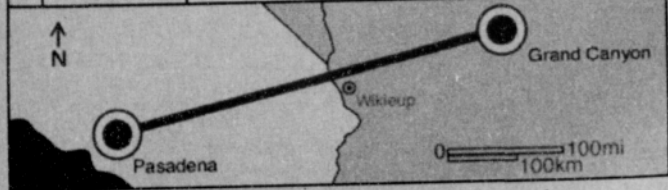

FROM	PASADENA, CA	TO	GRAND CANYON, AZ
1	0.1 mi	LEFT	out of driveway
2	491.2 mi	Go STRAIGHT	
3	0.1 mi	RIGHT	into entrance

[Home](#) [Login](#) [Free Membership](#) [Help](#) [Contact Us](#) [Weather Conditions](#)