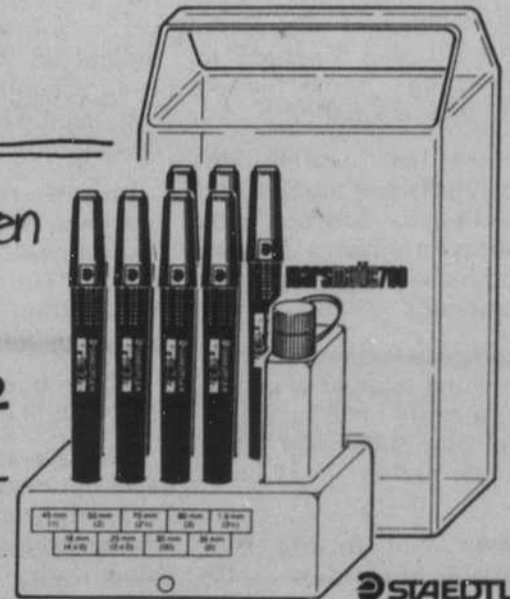

UO Bookstore

STAEDTLER | MARS

new **Stainless Steel T-Squares**

18" Reg. \$15 ——— \$12⁰⁰
 24" Reg. \$17 ——— \$13⁶⁰
 36" Reg. \$22 ——— \$17⁶⁰

7 Pen Stainless Flat Set
 Reg. \$68
 Sale \$29⁹⁹

7 Pen Tungsten Pro Set
 Reg. \$136
 Sale \$68⁰⁰